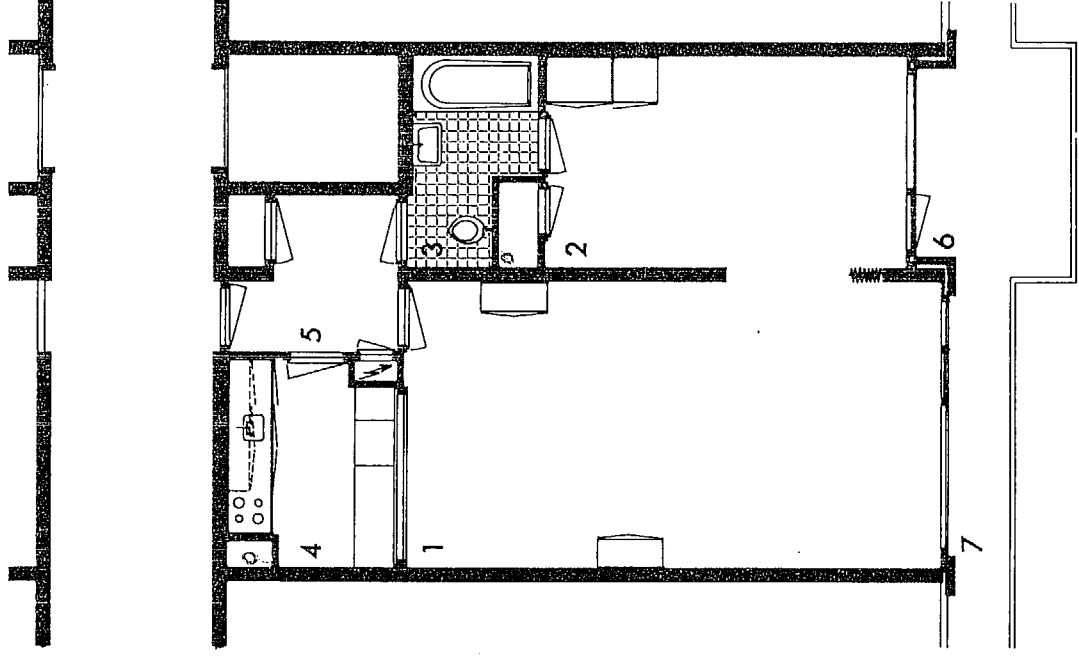

Middenwoning 2 stuks per woonlaag

Afmetingen

1	woonkamer	720 x 380
2	slaapkamer	490 x 280
3	toilet - badruimte	280 x 170
4	keuken	280 x 230
5	hal	230 x 200
6	balkon	280 x 218
7	zeembalkon	400 x 80

maten in centimeters

Deze maten zijn circa.  
Hieraan kunnen geen rechten worden ontleend.